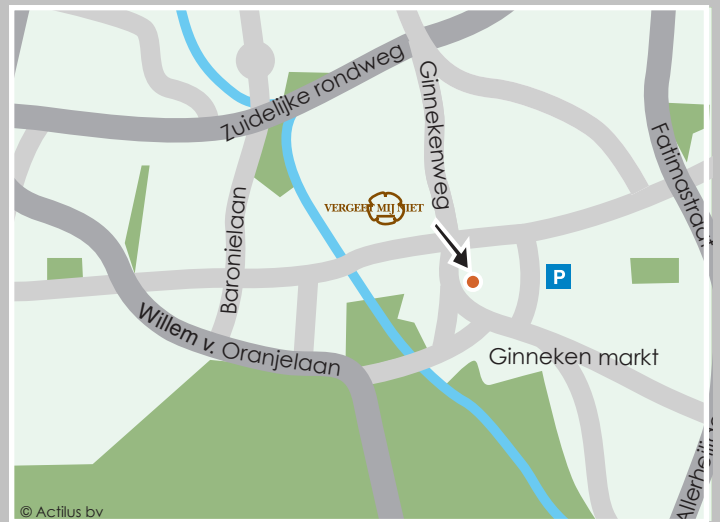

# VERGEET MIJ NIET

Hoe kom ik bij Vergeet Mij Niet - bloemisten en kado's in Breda:

*Vanaf Rotterdam / Dordrecht*

- Neem de E19/A16 richting Breda/Antwerpen
- Neem afslag 15 - Breda/Rijsbergen.
- Onderaan de afslag slaat u linksaf
- Bij de 5e stoplichten gaat u rechtsaf de Baronielaan op.
- Neem de tweede straat links
- Volg deze weg die overgaat in de Koningin Emmalaan tot aan de Ginnekenweg.
- Sla rechtsaf en u vindt ons na 100m aan de linkerkzijde
  
- Rijd nu voorbij de Ginnekenmarkt en neem de eerste straat links.
- U vindt hier voldoende parkeerruimte (Schoolakkerplein).

*Vanaf Utrecht / Gorinchem*

- Volg de A27 (Utrecht-Breda) - richting Eindhoven/Antwerpen
- Neem afslag - Breda/Bavel
- Bij stoplichten linksaf
- Rij door tot de afslag Ulvenhout
- Onderaan de T-splitsing linksaf de Fatimastraat in.
- Bij 2e stoplichten rechtsaf Keermanslaan
- Aan het einde van de Keermanslaan vindt u rechts voldoende parkeerruimte (Schoolakkerplein).

**P**

Op het Schoolakkerplein kunt u uw auto gratis parkeren. Daarmee bent u op een steenworpafstand van de Ginnekenmarkt. Vanaf deze plaats zijn alle winkels en horecazaken in het Ginneken goed te bereiken.