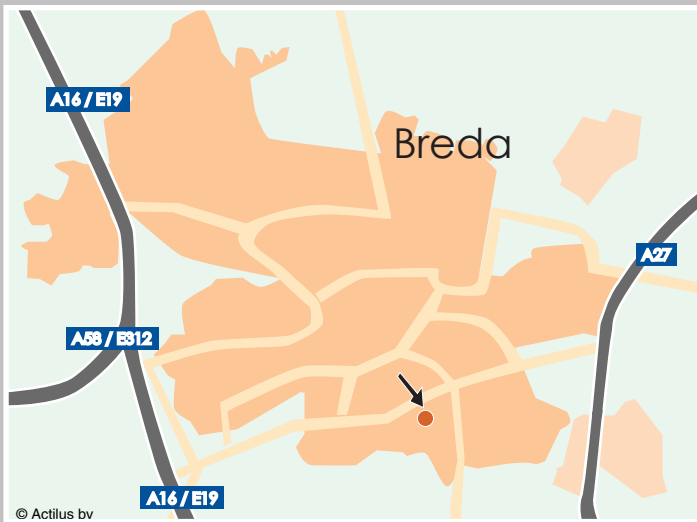

# VERGEET MIJ NIET

Hoe kom ik bij Vergeet Mij Niet - bloemisten en kado's in Breda:

*Vanaf Rotterdam / Dordrecht*

- Neem de E19/A16 richting Breda/Antwerpen
- Neem afslag 15 - Breda/Rijsbergen.
- Onderaan de afslag slaat u linksaf
- Bij de 5e stoplichten gaat u rechtsaf de Baronielaan op.
- Neem de tweede straat links
- Volg deze weg die overgaat in de Koningin Emmalaan tot aan de Ginnekenweg.
- Sla rechtsaf en u vindt ons na 100m aan de linkerkzijde
  
- Rijd nu voorbij de Ginnekenmarkt en neem de eerste straat links.
- U vindt hier voldoende parkeerruimte (Schoolakkerplein).

*Vanaf Utrecht / Gorinchem*

- Volg de A27 (Utrecht-Breda) - richting Eindhoven/Antwerpen
- Neem afslag - Breda/Bavel
- Bij stoplichten linksaf
- Rij door tot de afslag Ulvenhout
- Onderaan de T-splitsing linksaf de Fatimastraat in.
- Bij 2e stoplichten rechtsaf Keermanslaan
- Aan het einde van de Keermanslaan vindt u rechts voldoende parkeerruimte (Schoolakkerplein).

**P**

Op het Schoolakkerplein kunt u uw auto gratis parkeren. Daarmee bent u op een steenworpafstand van de Ginnekenmarkt. Vanaf deze plaats zijn alle winkels en horecazaken in het Ginneken goed te bereiken.